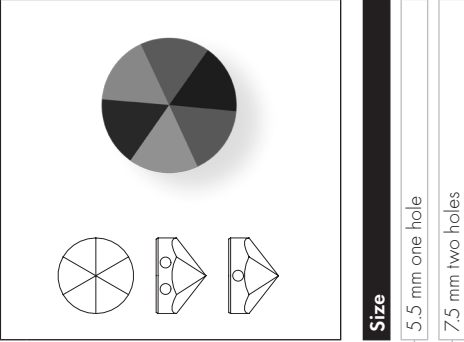

5062 Round Spike Bead NEW!

Size

5.5 mm one hole

7.5 mm two holes

Crystal		
	Crystal (001)	<input type="checkbox"/>
Colors		
Plain Colors		
	Jet (280)	<input type="checkbox"/>
Crystal Effects		
Transparent Effects		
	Crystal AB (001 AB)	<input type="checkbox"/>
	Crystal Blue Shade (001 BLSH)	<input type="checkbox"/>
	Crystal Golden Shadow (001 GSHA)	<input type="checkbox"/>
	Crystal Paradise Shine (001 PARSH)	<input type="checkbox"/>
	Crystal Silver Night (001 SINI)	<input type="checkbox"/>
Metallic Effects		
	Crystal Light Chrome (001 LTCH)	<input type="checkbox"/>
	Crystal Metallic Blue (001 METBL)	<input type="checkbox"/>
	Crystal Metallic Light Gold (001 MLG)	<input type="checkbox"/>
	Crystal Rose Gold (001 ROGL)	<input type="checkbox"/>
Color Effects		
Metallic Effects		
	Jet Hematite (280 HEM)	<input type="checkbox"/>