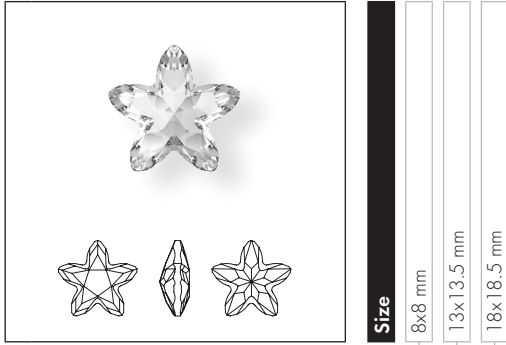

Swarovski® innovations Fall/Winter 2018/19

4754 Starbloom Fancy Stone ^{NEW!}

Crystal	8x8 mm	13x13.5 mm	18x18.5 mm
Crystal F (001)	■	■	■
Colors			
Plain Colors			
Aquamarine F (202)	■	■	■
Jet (280)	■	■	■
Montana F (207)	■	■	■
Tanzanite F (539)	■	■	■
Crystal Effects			
Transparent Effects			
Crystal AB F (001 AB)	■	■	■
Crystal Antique Pink F (001 ANTP)	■	■	■
Crystal Bermuda Blue F (001 BBL)	■	■	■
Crystal Blue Shade F (001 BLSH)	■	■	■
Crystal Golden Shadow F (001 GSHA)	■	■	■
Crystal Silver Shade F (001 SSHA)	■	■	■

4754/S ^{NEW!}

Ring/Hole, Back Configuration	8x8 mm No plating	13x13.5 mm No plating	18x18.5 mm No plating	8x8 mm Rhodium	13x13.5 mm Rhodium	18x18.5 mm Rhodium	8x8 mm Gold	13x13.5 mm Gold	18x18.5 mm Gold
00 C = No ring/hole, closed	■	■	■	■	■	■	■	■	■
H2 O = 4 holes/2 each side, open	■	■	■	■	■	■	■	■	■
1T C = Ring on Top, closed	■	■	■	■	■	■	■	■	■

Size & color of plating	8x8 mm No plating	13x13.5 mm No plating	18x18.5 mm No plating	8x8 mm Rhodium	13x13.5 mm Rhodium	18x18.5 mm Rhodium	8x8 mm Gold	13x13.5 mm Gold	18x18.5 mm Gold
8x8 mm No plating	■	■	■	■	■	■	■	■	■
13x13.5 mm No plating	■	■	■	■	■	■	■	■	■
18x18.5 mm No plating	■	■	■	■	■	■	■	■	■
8x8 mm Rhodium	■	■	■	■	■	■	■	■	■
13x13.5 mm Rhodium	■	■	■	■	■	■	■	■	■
18x18.5 mm Rhodium	■	■	■	■	■	■	■	■	■
8x8 mm Gold	■	■	■	■	■	■	■	■	■
13x13.5 mm Gold	■	■	■	■	■	■	■	■	■
18x18.5 mm Gold	■	■	■	■	■	■	■	■	■