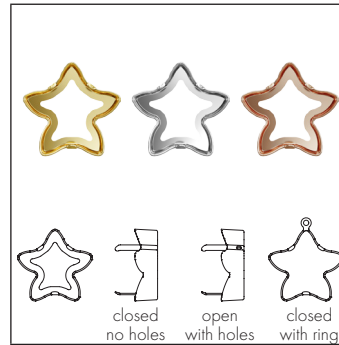

Swarovski® innovations Fall/Winter 2018/19

4754 Starbloom Fancy Stone ^{NEW!}

Crystal	8x8 mm	13x13.5 mm	18x18.5 mm
Crystal F (001)	■	■	■
Colors			
Plain Colors			
Aquamarine F (202)	■	■	■
Jet (280)	■	■	■
Montana F (207)	■	■	■
Tanzanite F (539)	■	■	■
Crystal Effects			
Transparent Effects			
Crystal AB F (001 AB)	■	■	■
Crystal Antique Pink F (001 ANTP)	■	■	■
Crystal Bermuda Blue F (001 BBL)	■	■	■
Crystal Blue Shade F (001 BLSH)	■	■	■
Crystal Golden Shadow F (001 GSHA)	■	■	■
Crystal Silver Shade F (001 SSHA)	■	■	■

4754/S ^{NEW!}

Ring/Hole, Back Configuration	8x8 mm No plating	13x13.5 mm No plating	18x18.5 mm No plating	8x8 mm Rhodium	13x13.5 mm Rhodium	18x18.5 mm Rhodium	8x8 mm Gold	13x13.5 mm Gold	18x18.5 mm Gold
00 C = No ring/hole, closed	■	■	■	■	■	■	■	■	■
H2 O = 4 holes/2 each side, open	■	■	■	■	■	■	■	■	■
1T C = Ring on Top, closed	■	■	■	■	■	■	■	■	■

Size & color of plating	8x8 mm No plating	13x13.5 mm No plating	18x18.5 mm No plating	8x8 mm Rhodium	13x13.5 mm Rhodium	18x18.5 mm Rhodium	8x8 mm Gold	13x13.5 mm Gold	18x18.5 mm Gold
8x8 mm No plating	■	■	■	■	■	■	■	■	■
13x13.5 mm No plating	■	■	■	■	■	■	■	■	■
18x18.5 mm No plating	■	■	■	■	■	■	■	■	■
8x8 mm Rhodium	■	■	■	■	■	■	■	■	■
13x13.5 mm Rhodium	■	■	■	■	■	■	■	■	■
18x18.5 mm Rhodium	■	■	■	■	■	■	■	■	■
8x8 mm Gold	■	■	■	■	■	■	■	■	■
13x13.5 mm Gold	■	■	■	■	■	■	■	■	■
18x18.5 mm Gold	■	■	■	■	■	■	■	■	■