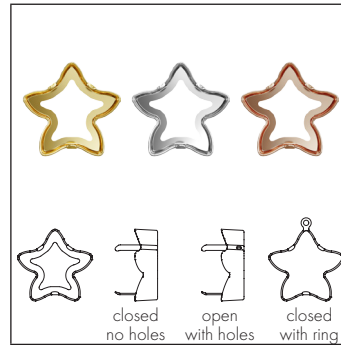

## 4754 Starbloom Fancy Stone <sup>NEW!</sup>

Size
8x8 mm
13x13.5 mm
18x18.5 mm

Crystal	8x8 mm	13x13.5 mm	18x18.5 mm
Crystal F (001)	■	■	■
Colors			
Plain Colors			
Aquamarine F (202)	■	■	■
Jet (280)	■	■	■
Montana F (207)	■	■	■
Tanzanite F (539)	■	■	■
Crystal Effects			
Transparent Effects			
Crystal AB F (001 AB)	■	■	■
Crystal Antique Pink F (001 ANTP)	■	■	■
Crystal Bermuda Blue F (001 BBL)	■	■	■
Crystal Blue Shade F (001 BLSH)	■	■	■
Crystal Golden Shadow F (001 GSHA)	■	■	■
Crystal Silver Shade F (001 SSHA)	■	■	■

## 4754/S <sup>NEW!</sup>

Size & color of plating	8x8 mm	13x13.5 mm	18x18.5 mm	8x8 mm	13x13.5 mm	18x18.5 mm	8x8 mm	13x13.5 mm	18x18.5 mm
No plating	■	■	■	■	■	■	■	■	■
No plating	■	■	■	■	■	■	■	■	■
No plating	■	■	■	■	■	■	■	■	■
Rhodium	■	■	■	■	■	■	■	■	■
Rhodium	■	■	■	■	■	■	■	■	■
Rhodium	■	■	■	■	■	■	■	■	■
Gold	■	■	■	■	■	■	■	■	■
Gold	■	■	■	■	■	■	■	■	■
Gold	■	■	■	■	■	■	■	■	■

Ring/Hole, Back Configuration	8x8 mm	13x13.5 mm	18x18.5 mm	8x8 mm	13x13.5 mm	18x18.5 mm	8x8 mm	13x13.5 mm	18x18.5 mm
00 C = No ring/hole, closed	■	■	■	■	■	■	■	■	■
H2 O = 4 holes/2 each side, open	■	■	■	■	■	■	■	■	■
1T C = Ring on Top, closed	■	■	■	■	■	■	■	■	■