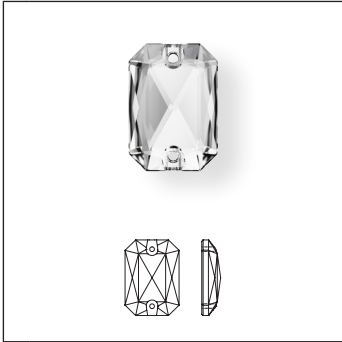

SEW-ON ARTICLES

EMERALD CUT SEW-ON STONE

3252 Emerald Cut Sew-on Stone ^{NEW!}

Size	14x10 mm	20x14 mm	28x20 mm
------	----------	----------	----------

Crystal

Crystal F (001)

Colors

Plain Colors

Aquamarine F (202)

Emerald F (205)

Graphite F (253)

Jet (280)

Majestic Blue F (296) ^{NEW!}

Scarlet F (276)

Sunflower F (292)

Vintage Rose F (319)