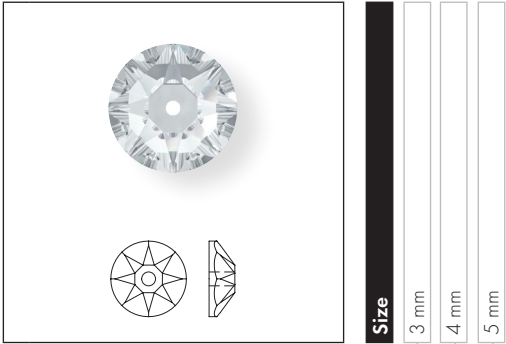

SEW-ON ARTICLES

CORE ASSORTMENT

3188 XIRIUS Lochrose

Size
3 mm
4 mm
5 mm

- Colors**
- Plain Colors**
- Amethyst F (204)
- Aquamarine F (202)
- Scarlet F (276)

CORE ASSORTMENT

3200 Rivoli Sew-on Stone

Size
10 mm
12 mm
14 mm

- Colors**
- Plain Colors**
- Amethyst F (204)
- Aquamarine F (202)
- Emerald F (205)
- Light Colorado Topaz F (246)
- Scarlet F (276)

3223 Navette Sew-on Stone

Size
29x14.5 mm NEW!

- Crystal**
- Crystal F (001)
- Colors**
- Plain Colors**
- Jet (280)
- Crystal Effects**
- Transparent Effects**
- Crystal AB F (001 AB)
- Crystal Golden Shadow F (001 GSHA)

CORE ASSORTMENT

3230 Drop Sew-on Stone

Size
12x7 mm
18x10.5 mm
28x17 mm

- Colors**
- Plain Colors**
- Amethyst F (204)
- Aquamarine F (202)
- Emerald F (205)
- Jet (280)
- Scarlet F (276)
- Crystal Effects**
- Transparent Effects**
- Crystal Shimmer F (001 SHIM) NEW!
- Color Effects**
- Transparent Effects**
- Amethyst Shimmer F (204 SHIM) NEW!