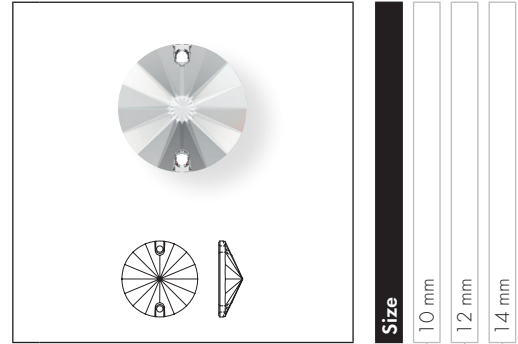

SEW-ON ARTICLES

CORE ASSORTMENT

3188 XIRIUS Lochrose

Size
3 mm
4 mm
5 mm

- Colors**
- Plain Colors**
- Amethyst F (204)
- Aquamarine F (202)
- Scarlet F (276)

CORE ASSORTMENT

3200 Rivoli Sew-on Stone

Size
10 mm
12 mm
14 mm

- Colors**
- Plain Colors**
- Amethyst F (204)
- Aquamarine F (202)
- Emerald F (205)
- Light Colorado Topaz F (246)
- Scarlet F (276)

3223 Navette Sew-on Stone

Size
29x14.5 mm NEW!

- Crystal**
- Crystal F (001)
- Colors**
- Plain Colors**
- Jet (280)
- Crystal Effects**
- Transparent Effects**
- Crystal AB F (001 AB)
- Crystal Golden Shadow F (001 GSHA)

CORE ASSORTMENT

3230 Drop Sew-on Stone

Size
12x7 mm
18x10.5 mm
28x17 mm

- Colors**
- Plain Colors**
- Amethyst F (204)
- Aquamarine F (202)
- Emerald F (205)
- Jet (280)
- Scarlet F (276)
- Crystal Effects**
- Transparent Effects**
- Crystal Shimmer F (001 SHIM) NEW!
- Color Effects**
- Transparent Effects**
- Amethyst Shimmer F (204 SHIM) NEW!