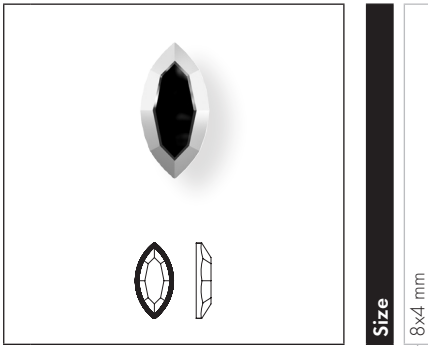

Swarovski® innovations

Fall/Winter 2018/19

2200/I Rimmed Navette Flat Back **NEW!**

Size
8x4 mm

- Crystal Effects**
- Metallic Effects**
- Crystal & Dorado Z M HF (001 DORZ)
- Crystal & Lt. Chrome Z M HF (001 LTCHZ)
- Color Effects**
- Metallic Effects**
- Jet & Dorado Z M HF (280 DORZ)
- Jet & Lt. Chrome Z M HF (280 LTCHZ)

2300/I Rimmed Drop Flat Back **NEW!**

Size
8x4.8 mm

- Crystal Effects**
- Metallic Effects**
- Crystal & Dorado Z M HF (001 DORZ)
- Crystal & Lt. Chrome Z M HF (001 LTCHZ)
- Color Effects**
- Metallic Effects**
- Jet & Dorado Z M HF (280 DORZ)
- Jet & Lt. Chrome Z M HF (280 LTCHZ)

2711/I Rimmed Triangle Flat Back **NEW!**

Size
6 mm

- Crystal Effects**
- Metallic Effects**
- Crystal & Dorado Z M HF (001 DORZ)
- Crystal & Lt. Chrome Z M HF (001 LTCHZ)
- Color Effects**
- Metallic Effects**
- Jet & Dorado Z M HF (280 DORZ)
- Jet & Lt. Chrome Z M HF (280 LTCHZ)