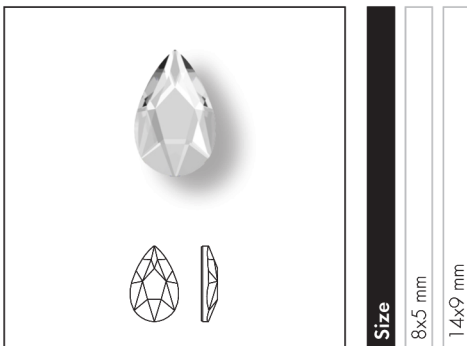

## 2303 Pear Flat Back <sup>NEW!</sup>

**Size**  
8x5 mm  
14x9 mm