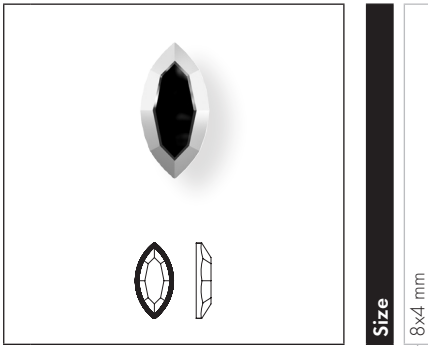

## Fall/Winter 2018/19

**2200/I** Rimmed Navette Flat Back **NEW!**

**Size**  
8x4 mm

- Crystal Effects**
- Metallic Effects**
- Crystal & Dorado Z M HF (001 DORZ)
- Crystal & Lt. Chrome Z M HF (001 LTCHZ)
- Color Effects**
- Metallic Effects**
- Jet & Dorado Z M HF (280 DORZ)
- Jet & Lt. Chrome Z M HF (280 LTCHZ)

**2300/I** Rimmed Drop Flat Back **NEW!**

**Size**  
8x4.8 mm

- Crystal Effects**
- Metallic Effects**
- Crystal & Dorado Z M HF (001 DORZ)
- Crystal & Lt. Chrome Z M HF (001 LTCHZ)
- Color Effects**
- Metallic Effects**
- Jet & Dorado Z M HF (280 DORZ)
- Jet & Lt. Chrome Z M HF (280 LTCHZ)