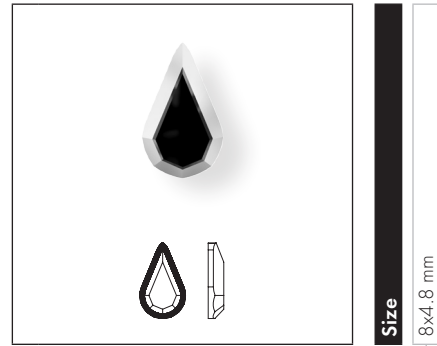

## Fall/Winter 2018/19

**2200/I** Rimmed Navette Flat Back **NEW!**

**Size**  
8x4 mm

- Crystal Effects**
- Metallic Effects**
- Crystal & Dorado Z M HF (001 DORZ)
- Crystal & Lt. Chrome Z M HF (001 LTCHZ)
- Color Effects**
- Metallic Effects**
- Jet & Dorado Z M HF (280 DORZ)
- Jet & Lt. Chrome Z M HF (280 LTCHZ)

**2300/I** Rimmed Drop Flat Back **NEW!**

**Size**  
8x4.8 mm

- Crystal Effects**
- Metallic Effects**
- Crystal & Dorado Z M HF (001 DORZ)
- Crystal & Lt. Chrome Z M HF (001 LTCHZ)
- Color Effects**
- Metallic Effects**
- Jet & Dorado Z M HF (280 DORZ)
- Jet & Lt. Chrome Z M HF (280 LTCHZ)