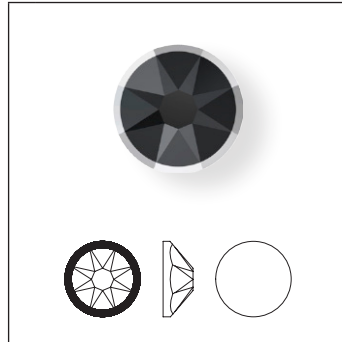

Swarovski® innovations Fall/Winter 2018/19

2088/1 Rimmed XIRIUS Rose ^{NEW!}

Size	SS 16	SS 20	SS 34
------	-------	-------	-------

Crystal Effects

Metallic Effects

Crystal & Dorado Z F (001 DORZ)

Crystal & Lt. Chrome Z F (001 LTCHZ)

Color Effects

Metallic Effects

Black Diamond & Dorado Z F (215 DORZ)

Black Diamond & Lt. Chrome Z F (215 LTCHZ)

Burgundy & Dorado Z F (515 DORZ)

Burgundy & Lt. Chrome Z F (515 LTCHZ)

Denim Blue & Dorado Z F (266 DORZ)